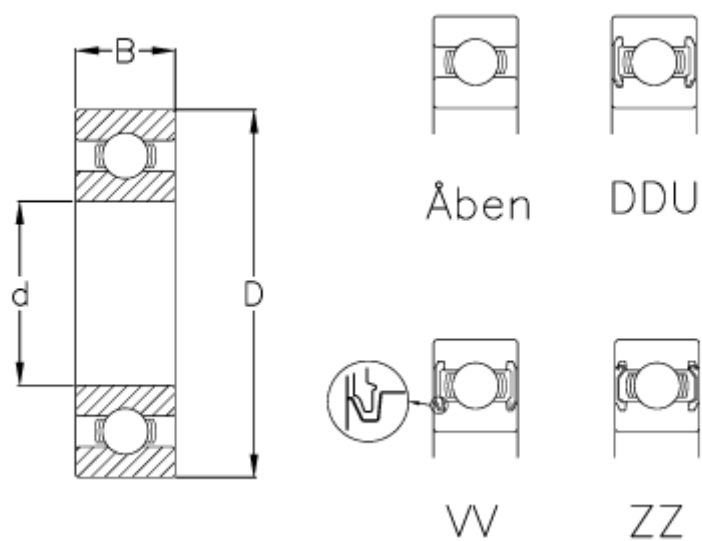

Varenummer: 5701055029016
Beskrivelse: NSK Leje 6311 CM-6
Note: Åben

Mål

B = 29
D = 120
d = 55
Type = 6311